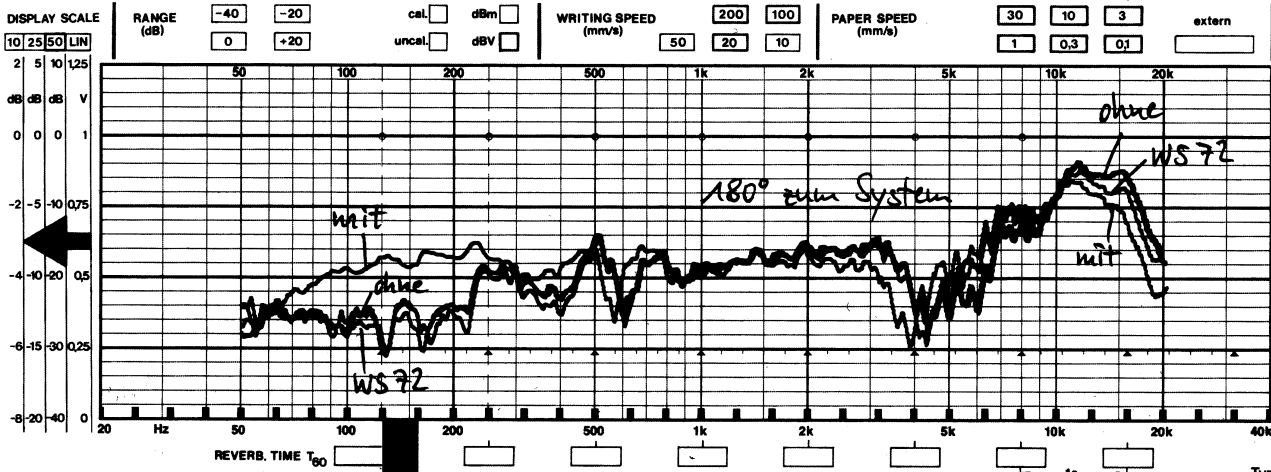

Measuring Object
 MCE 72
 Test Windschutz
 Rovotech/
 WS 72

Rec.No.: 1
 Date: 13.11.2003
 Sign: WK
 20Hz 40kHz
 20Hz 40kHz

Measuring Object
 MCE 72
 Test Windschutz
 Rovotech/
 WS 72

Rec.No.: 2
 Date: 13.11.2003
 Sign: WK
 20Hz 40kHz
 20Hz 40kHz

Measuring Object
 MCE 72
 Test Windschutz
 Rovotech/
 WS 72

Rec.No.: 3
 Date: 13.11.2003
 Sign: WK
 20Hz 40kHz
 20Hz 40kHz