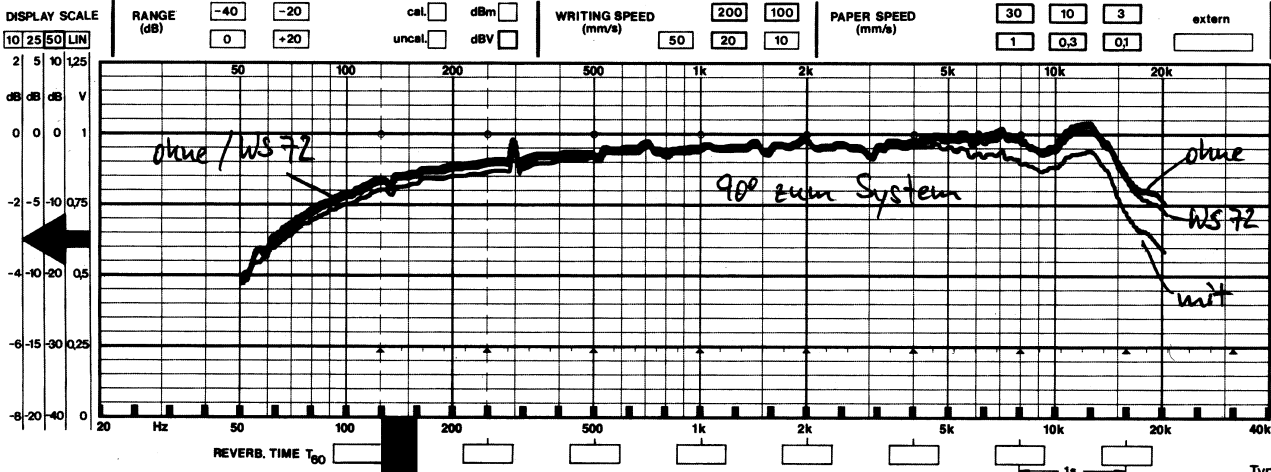

Measuring Object
 MCE 72
 Test Windschutz
 Rovotech/
 WS 72

Rec.No.: 1
 Date: 13.11.2003
 Sign: WK
 20Hz 40kHz
 20Hz 40kHz

Measuring Object
 MCE 72
 Test Windschutz
 Rovotech/
 WS 72

Rec.No.: 2
 Date: 13.11.2003
 Sign: WK
 20Hz 40kHz
 20Hz 40kHz

Measuring Object
 MCE 72
 Test Windschutz
 Rovotech/
 WS 72

Rec.No.: 3
 Date: 13.11.2003
 Sign: WK
 20Hz 40kHz
 20Hz 40kHz